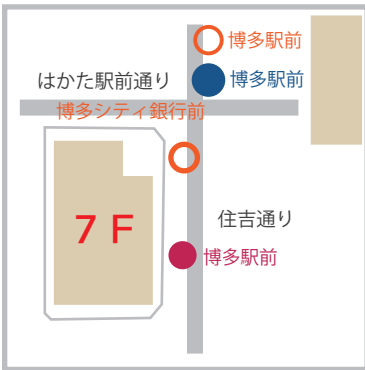

## 福岡銀行本店

- 集合場所  
明治通り側入り口  
(福銀ホール入り口付近)
- 交通手段  
西鉄バス：天神協和ビル前  
天神福銀本店前  
市営地下鉄：天神駅

## 福岡市美術館

- 集合場所  
1階駐車場側入り口
- 交通手段  
西鉄バス：城内美術館東口  
NHK放送センター入口  
市営地下鉄：大濠公園

## 福岡市立博多小学校

- 集合場所  
大博通り側校門入り口
- 交通手段  
西鉄バス：蔵本  
(博多小学校前)  
蔵本  
(昭和通り)  
市営地下鉄：呉服町駅

## レクチャー会場

- 集合場所  
西日本シティ銀行本店  
7階大会議室
- 交通手段  
西鉄バス：博多駅シティ銀行前  
博多駅前  
市営地下鉄：博多駅  
JR 鹿児島本線：博多駅