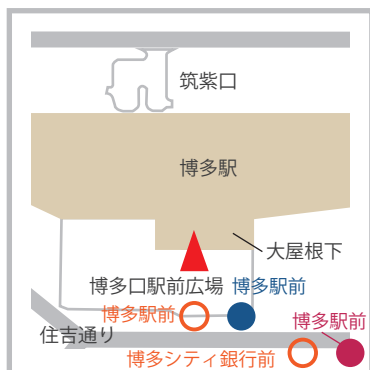

### アクロス福岡

- 集合場所  
天神中央公園側入口
- 交通手段  
西鉄バス：市役所北口  
市営地下鉄：天神駅

### 大濠公園能楽堂

- 集合場所  
玄関前広場
- 交通手段  
西鉄バス：大濠公園黒門  
市営地下鉄：大濠公園

● 注意事項：白の木綿製の足袋を持参してください。足袋は有料で貸し出しもしますが、数に限りがありますのでご注意ください。

### JR 博多シティ

アート編全てのコマ, たてもの編 9:30~10:20 のコマ

- 集合場所  
博多駅前広場 大屋根下
- 交通手段  
西鉄バス：博多駅シティ銀行前  
博多駅前  
市営地下鉄：博多駅  
JR 鹿児島本線：博多駅

● 注意事項：博多シティは時間帯により集合場所が異なるのでご注意ください。

### JR 博多シティ

たてもの編 13:30~14:20 のコマ

- 集合場所  
屋上つばめの社広場  
※屋上からは係の者が誘導致します。
- 交通手段  
西鉄バス：博多シティ銀行前  
博多駅前  
市営地下鉄：博多駅  
JR 鹿児島本線：博多駅