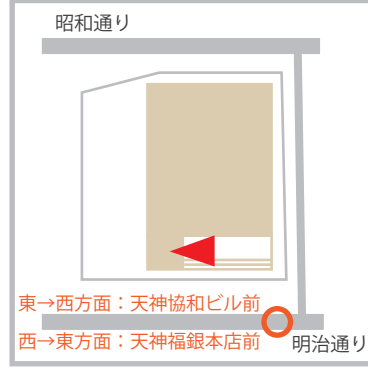

福岡銀行本店

- 集合場所
  明治通り側入り口
  (福銀ホール入り口付近)
- 交通手段
  西鉄バス：天神協和ビル前
  天神福銀本店前
  市営地下鉄：天神駅