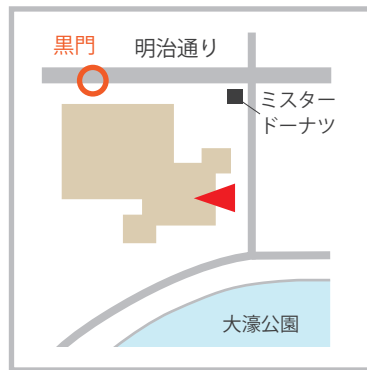

# Event Area Map

## 集合場所詳細 MAP

- ▲ 集合場所
- 西鉄バス
- 目印
- 西鉄バス 100円循環バス

### アクロス福岡

- 集合場所  
天神中央公園側入口
- 交通手段  
西鉄バス：市役所北口  
市営地下鉄：天神駅

### 大濠公園能楽堂

- 集合場所  
玄関前広場
- 交通手段  
西鉄バス：大濠公園黒門  
市営地下鉄：大濠公園

● 注意事項：白の木綿製の足袋を持参してください。足袋は有料で貸し出しもしますが、数に限りがありますのでご注意ください。