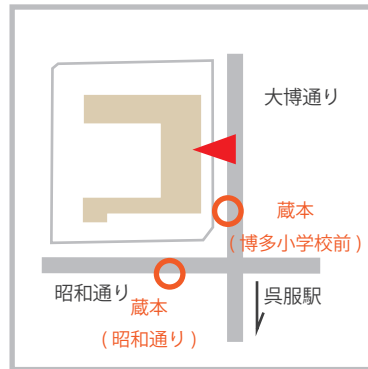

福岡市立博多小学校

- 集合場所
  大博通り側校門入り口
- 交通手段
  西鉄バス：蔵本
  (博多小学校前)
  蔵本
  (昭和通り)
  市営地下鉄：呉服町駅