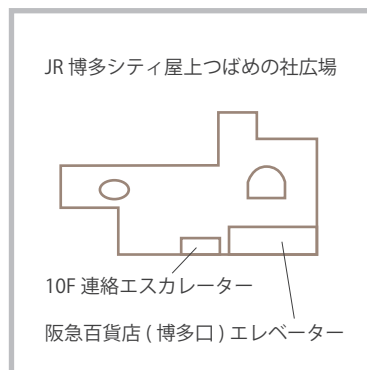

JR 博多シティ

たてもの編 13:30~14:20 のコマ

- 集合場所
  屋上つばめの社広場
  ※屋上からは係の者が誘導致します。
- 交通手段
  西鉄バス：博多シティ銀行前
  博多駅前
  市営地下鉄：博多駅
  JR 鹿児島本線：博多駅