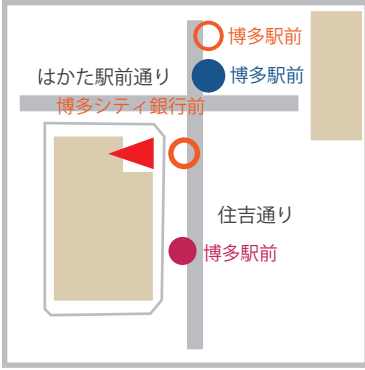

### 大濠公園能楽堂

- 集合場所  
玄関前広場
- 交通手段  
西鉄バス：大濠公園黒門  
市営地下鉄：大濠公園

● 注意事項：白の木綿製の足袋を持参してください。足袋は有料で貸し出しもしますが、数に限りがありますのでご注意ください。

### JR 博多シティ

アート編全てのコマ, たてもの編 9:30~10:20 のコマ

- 集合場所  
博多駅前広場 大屋根下
- 交通手段  
西鉄バス：博多駅シティ銀行前  
博多駅前  
市営地下鉄：博多駅  
JR 鹿児島本線：博多駅

● 注意事項：博多シティは時間帯により集合場所が異なるのでご注意ください。

### JR 博多シティ

たてもの編 13:30~14:20 のコマ

- 集合場所  
屋上つばめの社広場  
※屋上からは係の者が誘導致します。
- 交通手段  
西鉄バス：博多シティ銀行前  
博多駅前  
市営地下鉄：博多駅  
JR 鹿児島本線：博多駅

## 西日本シティ銀行本店

- 集合場所  
1階エントランスホール
- 交通手段
- 交通手段  
西鉄バス：博多駅シティ銀行前  
博多駅前  
市営地下鉄：博多駅  
JR 鹿児島本線：博多駅